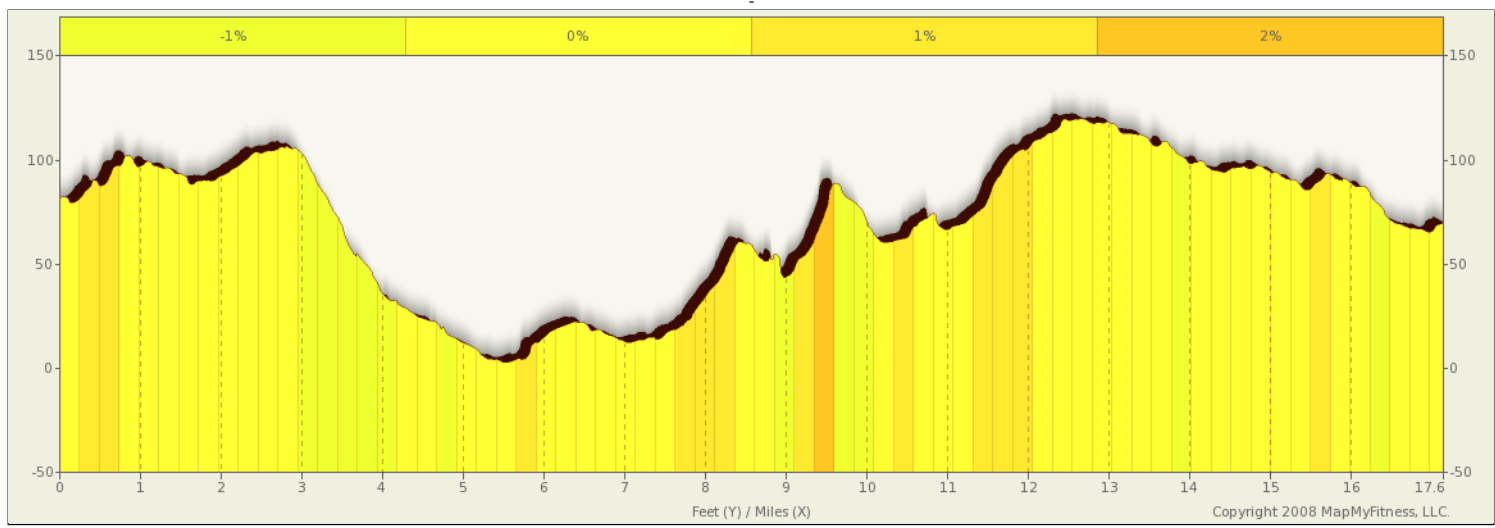

ROUTE DESCRIPTION:
No Description Provided

ROUTE DESCRIPTION:
 No Description Provided

Notes		
AT	FOR	NOTES
0.09 mi.	416ft	Turn right at W Ave S/ S West Avenue
0.17 mi.	2mi 2315ft	Turn right at Bowentown Rd
2.61 mi.	0ft	Slight left at Greenwich Rd
2.61 mi.	1mi 4500ft	Slight left at Greenwich Rd
4.46 mi.	1mi 4447ft	Continue on Bridgeton Rd
6.31 mi.	2mi 2266ft	Turn right at Ye Greate St
8.74 mi.	1mi 3652ft	Continue on Chestnut Rd
10.43 mi.	0ft	Sharp right at Willis Rd

Notes		
AT	FOR	NOTES
10.43 mi.	2mi 3739ft	Sharp right at Willis Rd
13.14 mi.	1214ft	Slight right at Pony Rd
13.37 mi.	2069ft	Slight right at Jericho Rd
13.76 mi.	3mi 3379ft	Continue on Roadstown Rd
17.4 mi.	-	Continue on Central Ave