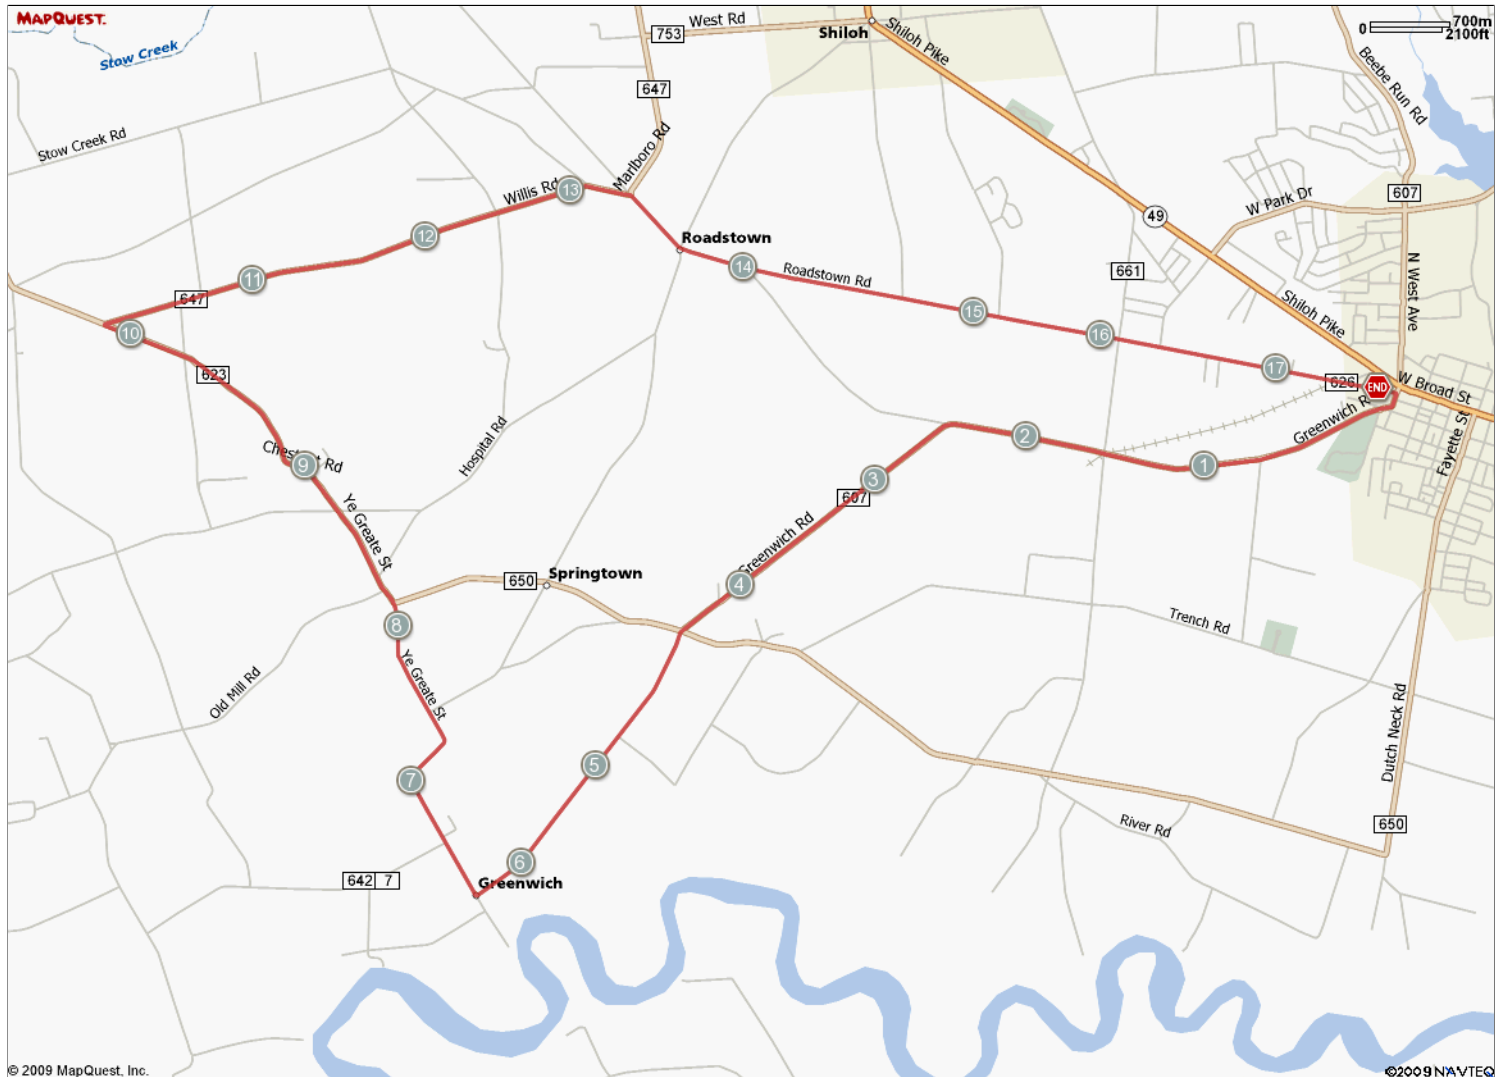

ROUTE DESCRIPTION:
No Description Provided

ROUTE DESCRIPTION:
 No Description Provided

Notes		
AT	FOR	NOTES
0.09 mi.	416ft	Turn right at W Ave S/ S West Avenue
0.17 mi.	2mi 2315ft	Turn right at Bowentown Rd
2.61 mi.	0ft	Slight left at Greenwich Rd
2.61 mi.	1mi 4500ft	Slight left at Greenwich Rd
4.46 mi.	1mi 4447ft	Continue on Bridgeton Rd
6.31 mi.	2mi 2266ft	Turn right at Ye Greate St
8.74 mi.	1mi 3652ft	Continue on Chestnut Rd
10.43 mi.	0ft	Sharp right at Willis Rd

Notes		
AT	FOR	NOTES
10.43 mi.	2mi 3739ft	Sharp right at Willis Rd
13.14 mi.	1214ft	Slight right at Pony Rd
13.37 mi.	2069ft	Slight right at Jericho Rd
13.76 mi.	3mi 3379ft	Continue on Roadstown Rd
17.4 mi.	-	Continue on Central Ave